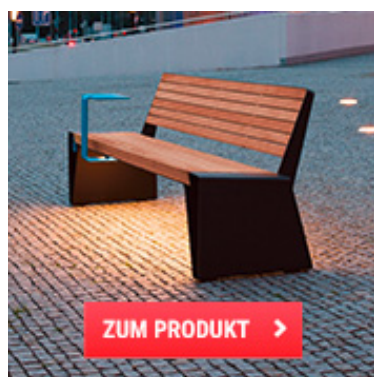

Wir freuen uns, Sie bei Ihren Projekten in der dritten Jahreszeit und darüber hinaus unterstützen zu dürfen!

Ihr
ZIEGLER-Team

ZIEGLER-Lichtblicke – Unsere Empfehlungen im Herbst:

KNUMOX Gestaltungs- und Sichtschutzelemente

Glanzlichter im Dunklen

ZIEGLER Street Furniture 2019

Schon entdeckt? Unser aktueller **Street Furniture Katalog 2019** enthält viele weitere Design-Ideen und innovative Stadtmöbel-Lösungen.

Ihr persönliches Exemplar erwartet Sie!