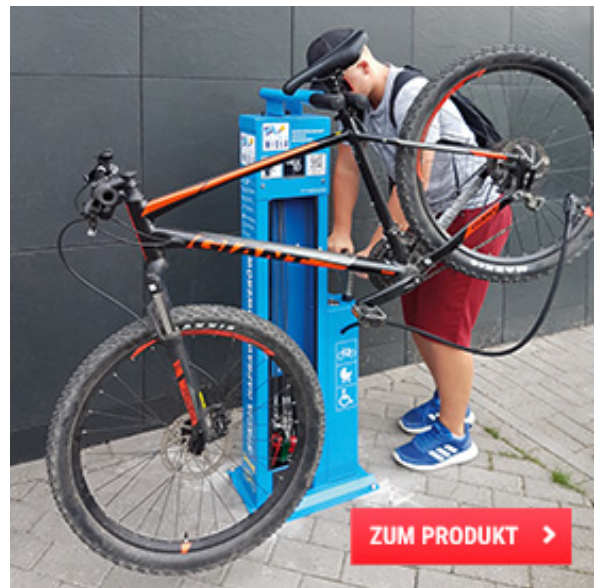

Einfach instandhalten – Servicestation ASSIST

- robust und vandalismussicher
- mit praktischer Halterung, integrierter Luftpumpe und Spezialwerkzeug
- Schutz vor Missbrauch durch Antidiebstahlschrauben