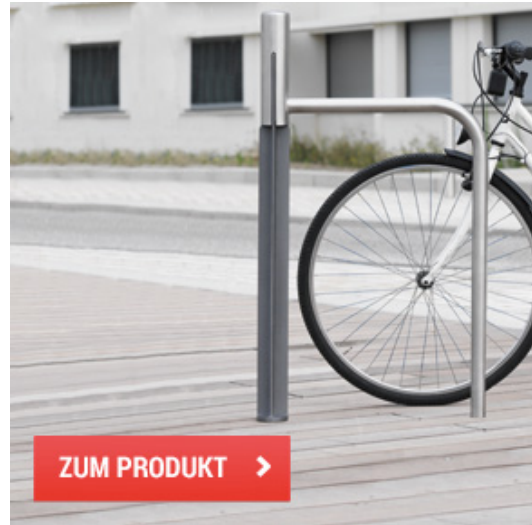

ZUM PRODUKT >