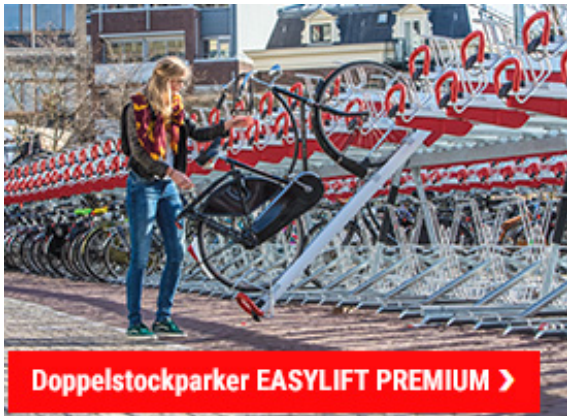

Effizientes Fahrradparken auf zwei Ebenen